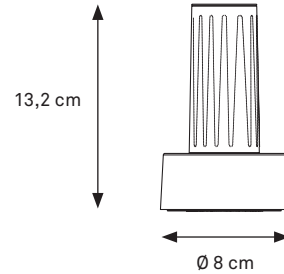

**INKLUSIVE
WARM WHITE
2300K + 2700K**

Projekt	
location	
Menge	

SPEZIFIKATIONEN

- 25 vorprogrammierte Farben (RGB + Warm White 2300K + 2700 Kelvin)
- 2 Kerzen Modi mit Flackern (Gelb oder Orange)
- 2 ultra langsame Farbspiele mit 160 000 Farben (Weiß optional)
- 4 Stufen Dimmermodus
- Ladestandsanzeige Akku
- Automatisches Ausschalten der Leuchte bei Ladevorgang
- Diebstahlschutz/Tastensperrung (Einstellung per Fernbedienung)
- bis zu 94 Stunden Licht mit 1 Ladevorgang
- Ladedauer: 7 Stunden
- IP52 (Spritzwasserschutz)
- Tastenbedienung an der Leuchte + mit Fernbedienung
- Blendschutz
- Beständig gegen Rost, Oxidation und Entfärbung
- Salzluf getestet
- verfügt über einen hohen UV-Schutz

ABMESSUNGEN

Durchmesser: 8cm
Höhe: 13,2 cm
Gewicht: 310 g

TECHNISCHE SPEZIFIKATIONEN

Lichtquelle: LED 1/4
Menge LEDs: 15
CRI index: 90+
LED Lebensdauer: 50 000 Stunden
Akku: Wiederaufladbar Li-Polymer 3.7V Akku
Akku Leistung: 2400 mAh
Ladetechnik: direct charging
Energie Verbrauch: 1,5 watt
Fernbedienung: infra-red

LEUCHTDAUER

Höchst Stufe in Warm White	23 Stunden
Niedrig Stufe in Warm White	94 Stunden
Farb Mix	24 Stunden
Farbe Fix	34 Stunden
Kerzenmodus	31 Stunden
Ladedauer	7 Stunden