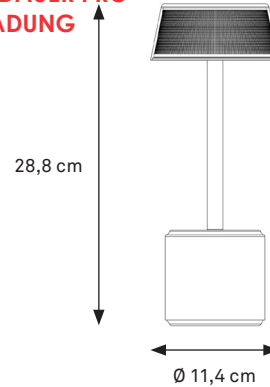

**BIS ZU 94 STUNDEN
LEUCHTDAUER PRO
AKKULADUNG**

**INKLUSIVE
WARM WHITE
2300K + 2700K**

Projekt	
Location	
Menge	

SPEZIFIKATIONEN

- 25 vorprogrammierte Farben (RGB + Warm White 2300K + 2700 Kelvin)
- 2 Kerzen Modi mit Flackern (Gelb oder Orange)
- 2 ultra langsame Farbspiele mit 160 000 Farben (Weiß optional)
- 4 Stufen Dimmermodus
- Ladestandsanzeige Akku
- Automatisches Ausschalten der Leuchte bei Ladevorgang
- Diebstahlschutz/Tastensperrung (Einstellung per Fernbedienung)
- bis zu 94 Stunden Licht mit 1 Ladevorgang
- Ladedauer: 7/8 Stunden
- IP52 (Spritzwasserschutz)
- Tastenbedienung an der Leuchte + mit Fernbedienung
- Blendschutz
- Beständig gegen Rost, Oxidation und Entfärbung
- Salzluft getestet
- verfügt über einen hohen UV-Schutz

ABMESSUNGEN

Durchmesser: 11,4 cm
Höhe: 28,8 cm
Gewicht: 560 g

TECHNISCHE SPEZIFIKATIONEN

Lichtquelle: REVO LED - jack LED
Menge LEDs: 33
CRI index: 90+
LED Lebensdauer: 50 000 Stunden
Akku: Wiederaufladbar Li-ion 3.7V Akku
Akku Leistung: 6200 mAh / 12400 mAh optional
Ladetechnik: direct charging
Energie Verbrauch: 1,5 watt
Fernbedienung: infra-red