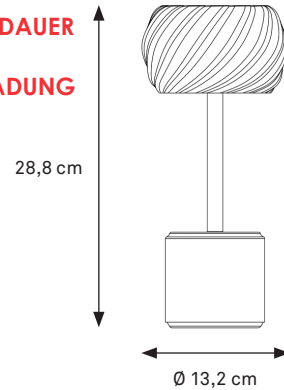

**BIS ZU 94 STUNDEN
LEUCHTDAUER
PRO
AKKULADUNG**