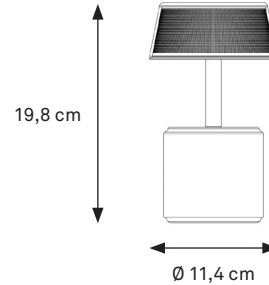

**INKLUSIVE
WARM WHITE
2300K + 2700K**

Projekt	
Location	
Menge	

SPEZIFIKATIONEN

- 25 vorprogrammierte Farben (RGB + Warm White 2300K + 2700 Kelvin)
- 2 Kerzen Modi mit Flackern (Gelb oder Orange)
- 2 ultra langsame Farbspiele mit 160 000 Farben (Weiß optional)
- 4 Stufen Dimmermodus
- Ladestandsanzeige Akku
- Automatisches Ausschalten der Leuchte bei Ladevorgang
- Diebstahlschutz/Tastensperrung (Einstellung per Fernbedienung)
- bis zu 94 Stunden Licht mit 1 Ladevorgang
- Ladedauer: 7/8 Stunden
- IP52 (Spritzwasserschutz)
- Tastenbedienung an der Leuchte + mit Fernbedienung
- Blendschutz
- Beständig gegen Rost, Oxidation und Entfärbung
- Salzluft getestet
- verfügt über einen hohen UV-Schutz

ABMESSUNGEN

Durchmesser: 11,4 cm
Höhe: 19,8 cm
Gewicht: 530 g

TECHNISCHE SPEZIFIKATIONEN

Lichtquelle: REVO LED - jack LED
Menge LEDs: 33
CRI index: 90+
LED Lebensdauer: 50 000 Stunden
Akku: Wiederaufladbar Li-ion 3.7V Akku
Akku Leistung: 6200 mAh / 12400 mAh optional
Ladetechnik: direct charging
Energie Verbrauch: 1,5 watt
Fernbedienung: infra-red

LEUCHTDAUER	OPTIONAL AKKU	
Höchst Stufe in Warm White	23 Stunden	46 Stunden
Niedrig Stufe in Warm White	94 Stunden	188 Stunden
Farb Mix	37 Stunden	74 Stunden
Farb Fix	48 Stunden	96 Stunden
Kerzenmodus	46 Stunden	92 Stunden
Ladedauer	7/8 Stunden	14/16 Stunden

FARBAUSWAHL	
Eloxiert	Pulverbeschichtet
gold	schwarz
bronze	weiß
copper	sand
lava